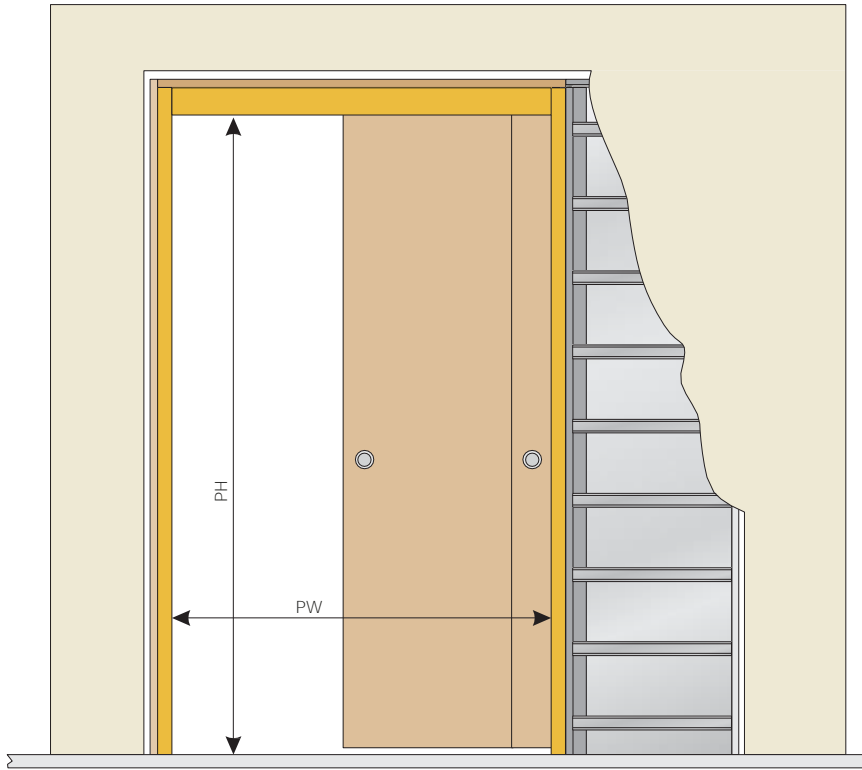

# PuraPocket 3 Telescopic

For plasterboard partition walls

Max Passage Size PW X PH	Structural Opening W X H	Door Size (Individual) DW X DH	Wall Thickness	Product Code
1200 x 2030	2650 x 2135	626 x 2040	170	90150/A
1400 x 2030	3050 x 2135	726 x 2040	170	90150/B
1600 x 2030	3450 x 2135	826 x 2040	170	90150/C
1800 x 2030	3850 x 2135	926 x 2040	170	90150/D
2000 x 2030	4250 x 2135	1026 x 2040	170	90150/E
1300 x 1970	2850 x 2075	686 x 1981	170	90150/F
1480 x 1970	3250 x 2075	762 x 1981	170	90150/G
1600 x 1970	3450 x 2075	838 x 1981	170	90150/H
1780 x 1970	3850 x 2075	914 x 1981	170	90150/I